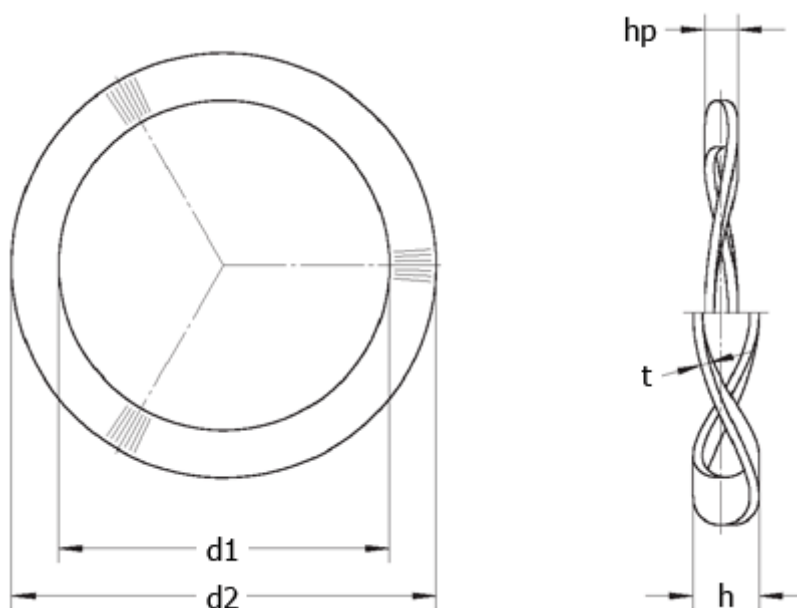

Varenummer: 22012510
Beskrivelse: Bølgefjeder L&M 46,5x40x0,5 K2
for leje : 6303, 6005

Mål

Bølger = 4
d1 = 40.00
d2 = 46.30
F (N) ved hp = 185.0
For leje = 6303, 6005
h = 3.0
hp = 1.25
t = 0.50

Vægt (kg) /100 stk = 0.161